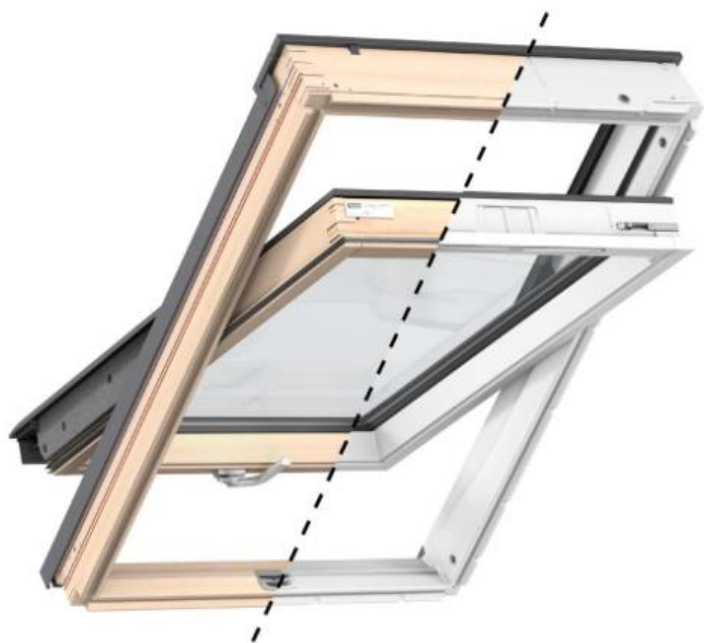

OKNA

STŘEŠNÍ OKNA – VELUX s trojskly

- ✓ Nové nízkoenergetické izolační **trojsklo UW 1,0**
- ✓ Spodní ovládací klika
- ✓ Dvoustupňový systém ventilace
- ✓ Filtr proti prachu a hmyzu
- ✓ Systém izolace ThermoTechnology™
- ✓ Snadná montáž vnitřního stínění
- ✓ Speciální těsnění
- ✓ Černá barva